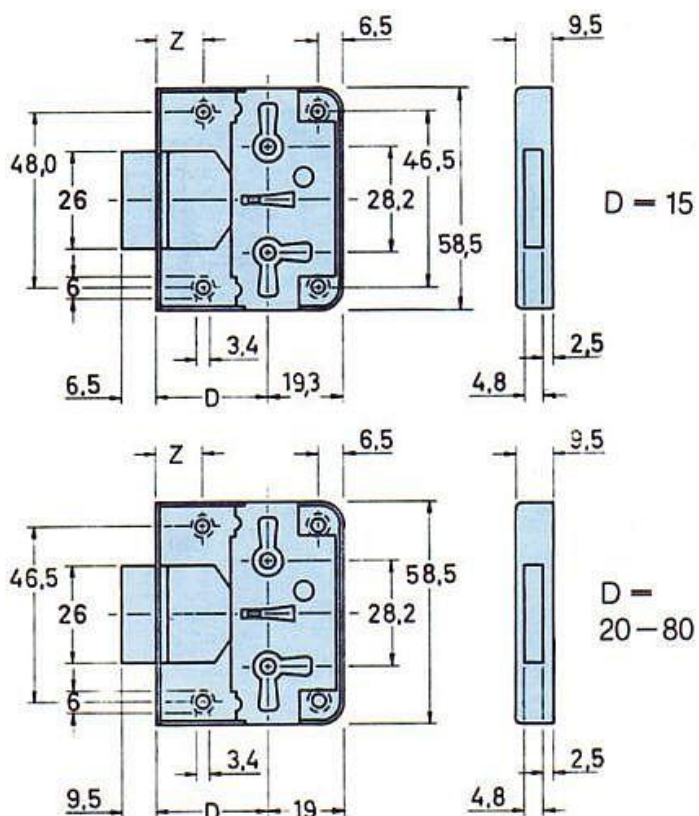

Übersicht

Junie Aufschraubschloss 772, 45 mm Dorn, Schließung 1-6, Bart 8x6, 0772.45002

Produktnummer: E9357518

Optionen

Produktinformationen

Hinweis: Die technischen Produktdaten wurden möglicherweise mithilfe KI-gestützter Verfahren ausgelesen und generiert.

EAN	4021677002162
Hersteller-Nummer	0772.45002
Herstellername	Junie
Farbe/Oberfläche	vernickelt
Gewicht	0.128 kg
Schlossart	Aufschraubschloß