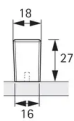

## Beschreibung

L 18 mm, B 18 mm, H 27 mm Zinkdruckguss

## Produktinformationen

**Hinweis:** Die technischen Produktdaten wurden möglicherweise mithilfe KI-gestützter Verfahren ausgelesen und generiert.

<b>EAN</b>	4063674002011
<b>Hersteller-Nummer</b>	9303939
<b>Herstellername</b>	Hettich
<b>Bohrlochabstand [mm]</b>	ohne mm
<b>Farbbezeichnung</b>	Edelstahl Optik gebürstet
<b>Farbton</b>	Silber
<b>Form</b>	Bügelgriff
<b>Gewicht</b>	0.15 kg
<b>Material</b>	Zink