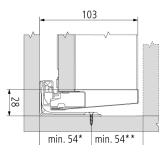

#### Nennlänge

270 mm

300 mm

350 mm

400 mm

450 mm

500 mm

550 mm

## Beschreibung

- Zargen aus Stahl - Charakteristische Zargenform - Zarge innen gerade mit bündiger Abdeckkappe - Synchronisierter Schwebelauf - Front in der Halteposition einhängen und bequem aufclippen, selbst bei einem bereits eingehängtem Auszug - 3-dimensionale Fronteinstellung

## Produktinformationen

**Hinweis:** Die technischen Produktdaten wurden möglicherweise mithilfe KI-gestützter Verfahren ausgelesen und generiert.

<b>Marke</b>	Blum
<b>Farbbezeichnung</b>	Oriongrau
<b>Farbton</b>	Grau
<b>Gewicht</b>	3.4965 kg
<b>Nennlänge</b>	500 mm
<b>Zargenhöhe [mm]</b>	2337267 mm
<b>geeignet für</b>	Merivobox