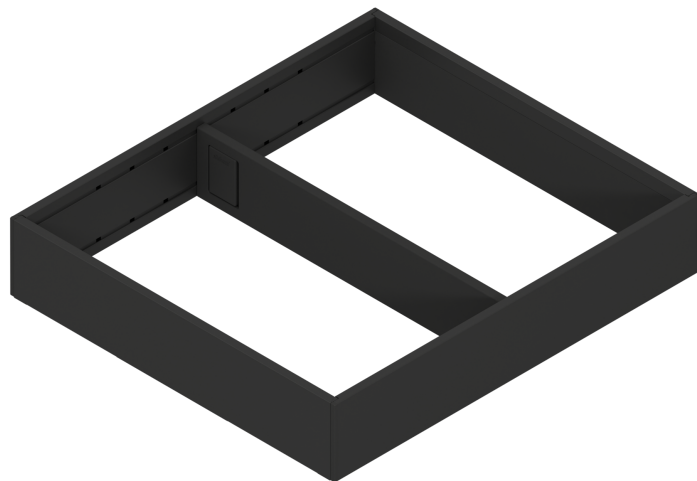

Übersicht

Blum Ambia-Line Schubkastenrahmen, für Legrabox/Merivobox, Stahl, NL 270-400 mm, Breite 242 mm,

Produktnummer: E9336205

Optionen

Nennlänge

270 mm

400 mm

450 mm

500 mm

550 mm

600 mm

650 mm

Farbbezeichnung

Seidenweiß

Produktinformationen

Hinweis: Die technischen Produktdaten wurden möglicherweise mithilfe KI-gestützter Verfahren ausgelesen und generiert.

EAN	9009494716146
Hersteller-Nummer	ZC7S300RSU (09177672)
Marke	Blum
Farbton	Schwarz
Gewicht	0.72659 kg
Nennlänge	270 mm
geeignet für	Merivobox