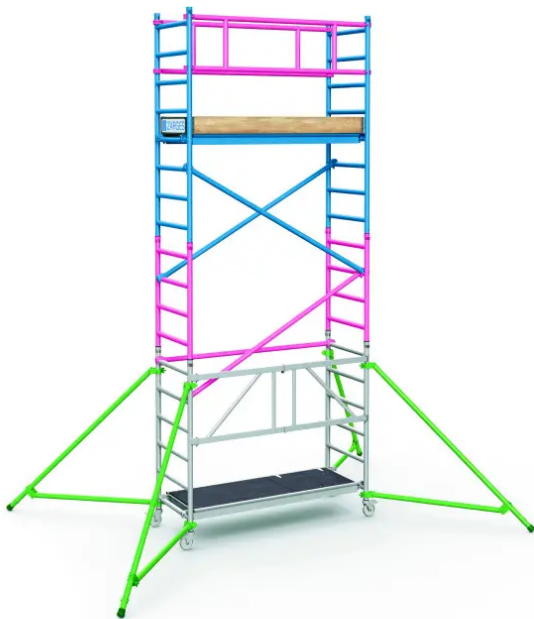

# Zarges PaxTower 1T Klappgerüst, Arbeitshöhe 5,55 m Gerüsthöhe 4,65 m 53514

Produktnummer: E96813592

Optionen

## Beschreibung

Bestell-Nr. 53514 Normen EN 1004-1 Garantie 10 Jahre Plattformbreite 0.6 m adjustable-height-pf 0 Sprossendurchmesser 45 mm Holmdurchmesser 45 mm Klauenart automatisch Gerüstbreite 0.72 m Rollen spindelbar Nein Gerüstklasse 3 (= 200 kg/m<sup>2</sup>) Plattformhöhe 3.55 m Plattformlänge 1.8 m Türegängig Ja Gerüsthöhe 4.65 m Rollendurchmesser 125 mm Transportabmessungen 2.150 mm × 750 mm × 950 mm

Gerüsthöhe 4.65 m Arbeitshöhe 5.55 m Plattformgröße 0,6m x 1,8m Gewicht 95.3 kg