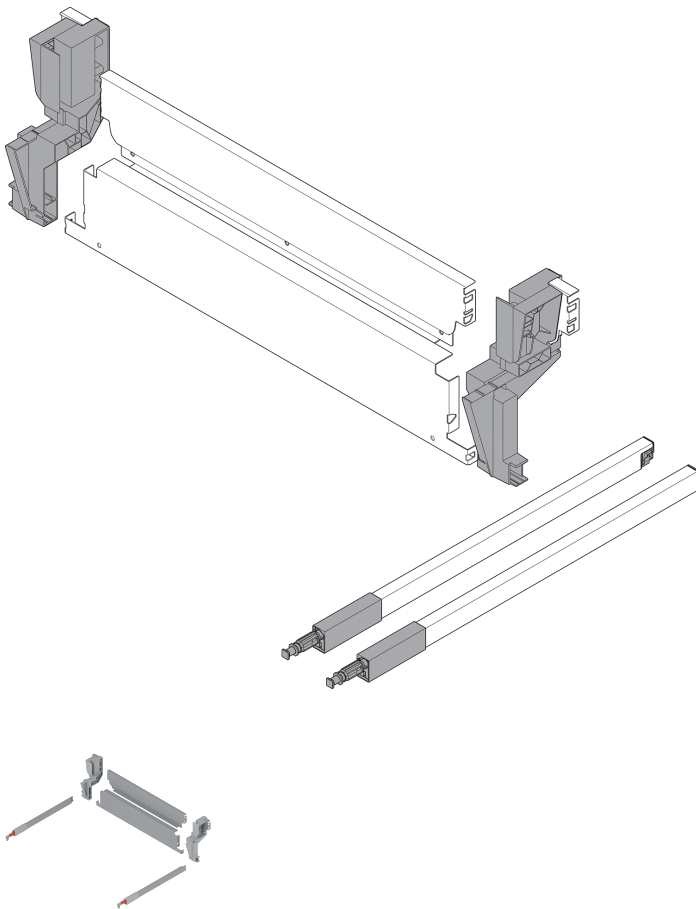

Übersicht

Blum Rückwand-Set Müll, Korpusbreite 600 mm, Wanddicke 19 mm, RAL 9006 grau (weißaluminium)

Blum

Produktnummer: E9392837

Optionen

Produktinformationen

Hinweis: Die technischen Produktdaten wurden möglicherweise mithilfe KI-gestützter Verfahren ausgelesen und generiert.

EAN	9002617838619
Hersteller-Nummer	Z30M533S0W (6278623)
Herstellername	Blum
Marke	Blum
Gewicht	0.188 kg