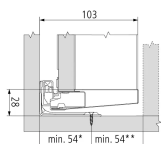

Übersicht

Blum Merivobox Innenschubkasten-Set Höhe M NL=450 seidenweiß

Produktnummer: E9387226

Optionen

Nennlänge

270 mm

300 mm

350 mm

400 mm

450 mm

500 mm

550 mm

600 mm

Farbbezeichnung Seidenweiß

Beschreibung

- Zargen aus Stahl - Charakteristische Zargenform - Zarge innen gerade mit bündiger Abdeckkappe - Synchronisierter Schwebelauf - Front in der Halteposition einhängen und bequem aufclippen, selbst bei einem bereits eingehängtem Auszug - 3-dimensionale Fronteinstellung Set besteht aus: Zarge links/rechts BLUMOTION-Korpusschiene 40 kg Holzurückwandhalter links/rechts

Produktinformationen

Hinweis: Die technischen Produktdaten wurden möglicherweise mithilfe KI-gestützter Verfahren ausgelesen und generiert.

Marke	Blum
Farbbezeichnung	Seidenweiß
Farbton	Weiß
Gewicht	4.468 kg
Nennlänge	450 mm
Zargenhöhe [mm]	2337267 mm
geeignet für	Merivobox