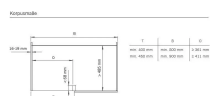

Übersicht

Hein VS COR-Fold, Korbset, 4x 900er, Premea lavagrau VS.90009637

Blum

Produktnummer: E9398663

Optionen

Beschreibung

Korbset (4 Stück) für VS COR® Fold Eckschrank-Schwenkauszug Ablagevariante: Premea lavagrau Korpusbreite: 900mm

Produktinformationen

Hinweis: Die technischen Produktdaten wurden möglicherweise mithilfe KI-gestützter Verfahren ausgelesen und generiert.

Hersteller-Nummer	VS.90009637
Herstellername	Blum
Marke	Vauth-Sagel
Anschlag	Ohne
Farbbezeichnung	Lavagrau
Farbe/Oberfläche	Lavagrau
Farbton	Grau
Gewicht	10.3 kg
Korpusbreite	900 mm