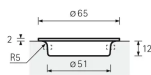

Übersicht

Hettich Möbelmuschel Aboa Edelstahl gebürstet, 9070138

Produktnummer: E9070138

Optionen

Beschreibung

Einsetzgriff Aboa, Durchmesser mm 65 mm, Edelstahl gebürstet

Produktinformationen

Hinweis: Die technischen Produktdaten wurden möglicherweise mithilfe KI-gestützter Verfahren ausgelesen und generiert.

EAN	4023019001864
Hersteller-Nummer	9070138
Herstellername	Hettich
Bohrlochabstand [mm]	ohne mm
Durchmesser	65 mm
Farbbezeichnung	Edelstahl gebürstet
Farbton	Silber
Form	Rund
Gewicht	0.053 kg
Material	Edelstahl
Breite	65 mm
Stärke	12 mm