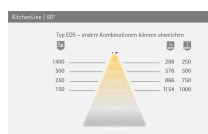

Übersicht

KitchenLine 967 multiweiß 12VDC 16,9WEDS Optik, Ltg. 1900mm, Zuführung b.85mm3224339

Produktnummer: E9307646

Optionen

Beschreibung

Produktvorteile • Lichtstarke LED-Einbauleuchte • Gleichmäßige Ausleuchtung ohne Dunkelzonen • Individuell kürzbar Produkteigenschaft • Ohne sichtbare LED-Punkte • Bei direktem Anschluss an ein EVG ist die Lichtfarbe XtraWarmWeiß (2700K) • für Nischen • Regale • Oberböden

Produktinformationen

Hinweis: Die technischen Produktdaten wurden möglicherweise mithilfe KI-gestützter Verfahren ausgelesen und generiert.

EAN	4250985910733
Hersteller-Nummer	3224339
Herstellername	Halemeier
Farbe/Oberfläche	Edelstahl-Optik
Farbton	Silber
Gewicht	1 kg
Leistung je Leuchte [W]	16.9 W
Lichtfarbe	Multiweiß
Nennlänge	967 mm
Nennspannung [V]	12 V