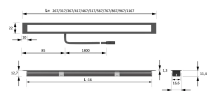

Übersicht

KitchenLine 967 multiweiß 12VDC 16,9WEDS Optik, Ltg. 1900mm, Zuführung b.85mm3224339

Produktnummer: E9307646

Optionen

Beschreibung

Produktvorteile • Lichtstarke LED-Einbauleuchte • Gleichmäßige Ausleuchtung ohne Dunkelzonen • Individuell kürzbar Produkteigenschaft • Ohne sichtbare LED-Punkte • Bei direktem Anschluss an ein EVG ist die Lichtfarbe XtraWarmWeiß (2700K) • für Nischen • Regale • Oberböden

Produktinformationen

Hinweis: Die technischen Produktdaten wurden möglicherweise mithilfe KI-gestützter Verfahren ausgelesen und generiert.

EAN	4250985910733
Hersteller-Nummer	3224339
Herstellername	Halemeier
Farbe/Oberfläche	Edelstahl-Optik
Farbton	Silber
Gewicht	1 kg
Leistung je Leuchte [W]	16.9 W
Lichtfarbe	Multiweiß
Nennlänge	967 mm
Nennspannung [V]	12 V