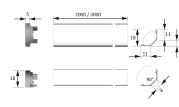

# ChannelLine H Alu/opal 300 mm Profil inkl Abdeckung, einzeln verpackt 5002001

Produktnummer: E9397746

## Beschreibung

MUSTERSTÜCK 300mm Produktvorteile: Anbauprofil für die Ecke Nahezu randlose Leuchtfläche Rundabdeckung für einen breiten Lichtaustritt Beidseitig verschraubbar Produkteigenschaft: Homogene Lichtlinie mit Versa Inside ab 120 LED/m Sehr breiter Abstrahlwinkel von ca. 90° Anwendung: Möbelecken Küchennischen Bestellhinweis: Verwendung von Einspeisern und Verbindern im Profil möglich Zur Steigerung der Leuchtkraft können zwei Versa Inside nebeneinander eingeklebt werden Auswahlhilfe siehe ChannelLine-Übersichtsseite Empfohlen für: Versa Inside 120 Versa Inside 160