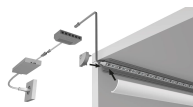

# ChannelLine H Alu/opal 300 mm Profil inkl Abdeckung, einzeln verpackt 5002001

Produktnummer: E9397746

## Beschreibung

MUSTERSTÜCK 300mm Produktvorteile: Anbauprofil für die Ecke Nahezu randlose Leuchtfläche Rundabdeckung für einen breiten Lichtaustritt Beidseitig verschraubbar Produkteigenschaft: Homogene Lichtlinie mit Versa Inside ab 120 LED/m Sehr breiter Abstrahlwinkel von ca. 90° Anwendung: Möbelecken Küchennischen Bestellhinweis: Verwendung von Einspeisern und Verbindern im Profil möglich Zur Steigerung der Leuchtkraft können zwei Versa Inside nebeneinander eingeklebt werden Auswahlhilfe siehe ChannelLine-Übersichtsseite Empfohlen für: Versa Inside 120 Versa Inside 160