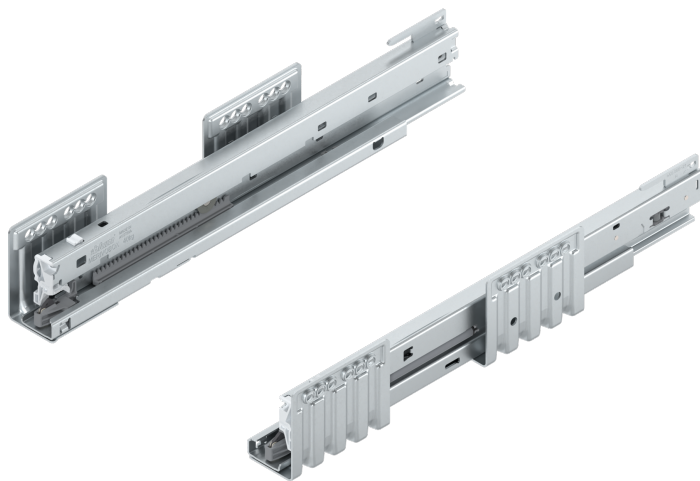

Übersicht

Blum Merivobox Korpuschiene Blumotion/Tip-On, Vollauszug, 350 mm, 40kg, links/rechts, verzinkt

Produktnummer: E9396035

Optionen

Nennlänge

270 mm

300 mm

350 mm

400 mm

450 mm

500 mm

550 mm

600 mm

Belastbarkeit 40 kg

Beschreibung

Eine BLUMOTION-Korpuschiene für alle Anwendungen mit Schnittstelle für TIP-ON BLUMOTION und Seitenstabilisierung SERVO-DRIVE optional einsetzbar

Produktinformationen

Hinweis: Die technischen Produktdaten wurden möglicherweise mithilfe KI-gestützter Verfahren ausgelesen und generiert.

EAN	9009494652505
Hersteller-Nummer	450.3501B (07717398)
Marke	Blum
Belastbarkeit	40 kg
Farbton	ohne
Gewicht	1.54357 kg
Komfortfunktion	Blumotion
Nennlänge	350 mm
geeignet für	Merivobox