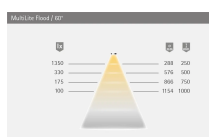

Übersicht

LED-Leuchte MultiLite Flood Einzelleuchte, Warmweiß 12V DC, max. 4W 3215011

Produktnummer: E3215011

Optionen

Beschreibung

Technische Details Betriebsspannung: 12 Volt DC Energieeffizienzklasse: Dieses Produkt enthält eine Lichtquelle der Energieeffizienzklasse F Zusammensetzbar: Nein Prüf Kennzeichen: Oberfläche: siehe Ringe Betriebsstrom: 12 Volt DC dimmbar: Ja Schutzart: IP 44 Zuleitung: 2000 mm Steckverbindung Zuleitung: M1 Leuchtentyp: Einbauleuchte Beleuchtungsart: Funktions-/ Akzentbeleuchtung Lichtfarbe: WarmWeiß Kelvin min: 3000 Farbwiedergabe RA Index:

85 Lichtstrom: 240 Lm Effizienz Leuchte: 60 lm/W Effizienz Lichtquelle: 70 lm/W Lebensdauer: 40.000 h/70%
Leistungsaufnahme: 4 W Ausstrahlungswinkel: 90° Halbwertwinkel: 60° Anschluss an: LED-Vorschaltgerät
Einbaudurchmesser: 58 mm Bestellhinweis Leuchte und Abdeckring sind separat zu bestellen Für eine
Küchennische mindestens zwei Leuchten pro Meter einsetzen Bei direktem Anschluss einer MultiWhite Leuchte an
ein EVG ist die Lichtfarbe XtraWarmWeiß (2700K)