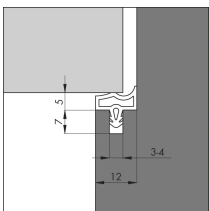

Übersicht

Ellen Türanschlagprofil EV 3967 weiß, zum einfräsen, 5 m Rolle, Nutbreite 4mm, Nuttiefe 7mm,

Elton

Produktnummer: E9221470

Optionen

Beschreibung

- Anschlagluft 5 mm • Falzbreite 12 mm • Nutbreite 4 mm • Nuttiefe 7 mm • modifiziertes Elastik-Polymer

Produktinformationen

Hinweis: Die technischen Produktdaten wurden möglicherweise mithilfe KI-gestützter Verfahren ausgelesen und generiert.

EAN	4260658560820
Hersteller-Nummer	500147
Herstellername	Elton
Anwendung	einnuten
Befestigung	einnuten
Gewicht	0.14 kg
Länge	5000 mm
Montage	einnuten
Stärke	4 mm