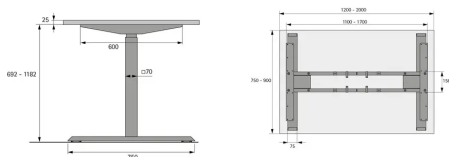

Übersicht

Hettich Steelforce Pro 370 SLS Tischgestell T- Fuss Schwarz, 9309752

Produktnummer: E9309752

Optionen

Beschreibung

Elektromotorisch höhenverstellbares Tischgestell 1-fach teleskopierende Hubsäulen 70 x 70 mm Für variable Tischplattengrößen: - Tiefe 750 - 900 mm - Breite 1200 - 2000 mm Höhenverstellung von 692 - 1182 mm Hubweg 490 mm Hubgewicht max. 120 kg bei gleichmäßiger Belastung des Tisches (Hubgewicht = Nutzlast + Tischplatte) Höhenverstellung mit Sanftanlauf Nennspannung 100 - 240 V / 50 - 60 Hz Geringer Energieverbrauch (Standby 0,1

W) Verstellgeschwindigkeit 39 mm/s Kollisionserkennung (kein Personenschutz) Stahl pulverbeschichtet Set besteht aus: 2 Stück Hubsäulen 2 Stück Fußausleger 750 mm 2 Stück Tischplattenträger 600 mm 2 Stück Teleskoptraversen 1 Stück elektronische Steuerung 1 Stück Handschalter 1 Stück Netzanschlusskabel 1800 mm mit Euro-Stecker Montagematerial Montageanleitung

Produktinformationen

Hinweis: Die technischen Produktdaten wurden möglicherweise mithilfe KI-gestützter Verfahren ausgelesen und generiert.

EAN	4023149306532
Hersteller-Nummer	9309752
Herstellername	Hettich
Farbe/Oberfläche	schwarz
Farbton	Schwarz
Gewicht	31 kg
Höhenverstellbar	ja
Verstellung	elektromotorisch