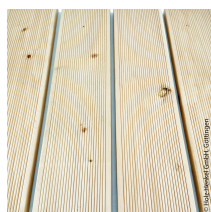

Übersicht

Terrassenholz kan. Gebirgsdouglasie, VEH Top, Kombiprofil grob / fein geriffelt,

Produktnummer: B3086416

Optionen

Länge

3050 mm

3660 mm

4270 mm

4880 mm

5180 mm

Breite 143 mm

Stärke

27 mm

45 mm

Beschreibung

Die kanadische Gebirgsdouglasie Kombiprofil grob / fein geriffelt, in der Qualität VEH Top ist ein hochwertiges Terrassenholz für anspruchsvolle Außenanwendungen. Mit ihrem Kombiprofil grob / fein geriffelt und einer optimal eingestellten Holzfeuchte von 18 % (+/-2 %) bietet sie nicht nur eine ausgezeichnete Stabilität, sondern auch eine ansprechende Optik für Terrassen, Balkone oder andere Sichtbereiche. Vorteile der kanadischen Gebirgsdouglasie:

- Feinjährige und stabile Struktur – langlebig und hochwertig
 - Beständigkeit gegen äußere Einflüsse, optimal für den Einsatz im Außenbereich
 - Elegante Optik und gute Bearbeitbarkeit, ideal für sichtbare Anwendungen
- Oberfläche: Kombiprofil grob / fein geriffelt – für flexible Anwendung