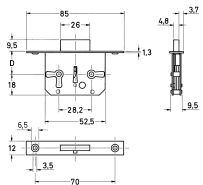

Übersicht

Junie Einsteckschloß 665, 40 mm Dorn, Schließung 1-6, Bart 8x6, 0665.40001

Produktnummer: E370748

Optionen

Produktinformationen

Hinweis: Die technischen Produktdaten wurden möglicherweise mithilfe KI-gestützter Verfahren ausgelesen und generiert.

EAN	4021677001707
Hersteller-Nummer	0665.40001
Herstellername	Junie
Gewicht	0.2 kg
Schlossart	Einsteckschloß