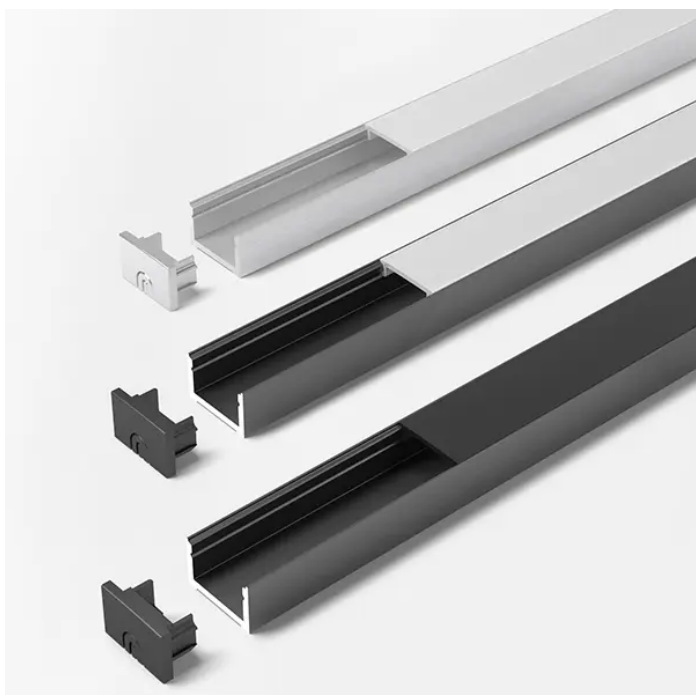

Übersicht

ChannelLine D2 Alu opal 10er Set L=2500 Alu- und Abdeckprofil, 5587061

Produktnummer: E930000232

Optionen

Beschreibung

Produktvorteile • Hochwertiges tiefes Ein- Aufbauprofil • Zum flächenbündigen Einlassen • Abdeckung von oben aufsteckbar oder seitlich einschiebbar Produkteigenschaft • Homogene Lichtlinie mit Versa Inside ab 120 LED/m bei opaler Abdeckung • Breiter Abstrahlwinkel von ca. 90° • Flächenbündig in Oberböden • Nachrüsten in Nischen • für Spiegelrahmenbeleuchtung

Produktinformationen

Hinweis: Die technischen Produktdaten wurden möglicherweise mithilfe KI-gestützter Verfahren ausgelesen und generiert.

EAN	4250985917268
Hersteller-Nummer	5587061
Herstellername	Halemeier
Farbe/Oberfläche	Aluminium/Opal
Gewicht	5.933 kg
Lichtfarbe	Neutralweiß
Material	Aluminium
Nennlänge	2500 mm