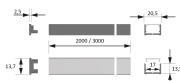

Übersicht

ChannelLine D2 Alu opal 10er Set L=2500 Alu- und Abdeckprofil, 5587061

Produktnummer: E930000232

Optionen

Beschreibung

Produktvorteile • Hochwertiges tiefes Ein- Aufbauprofil • Zum flächenbündigen Einlassen • Abdeckung von oben aufsteckbar oder seitlich einschiebbar Produkteigenschaft • Homogene Lichtlinie mit Versa Inside ab 120 LED/m bei opaler Abdeckung • Breiter Abstrahlwinkel von ca. 90° • Flächenbündig in Oberböden • Nachrüsten in Nischen • für Spiegelrahmenbeleuchtung

Produktinformationen

Hinweis: Die technischen Produktdaten wurden möglicherweise mithilfe KI-gestützter Verfahren ausgelesen und generiert.

EAN	4250985917268
Hersteller-Nummer	5587061
Herstellername	Halemeier
Farbe/Oberfläche	Aluminium/Opal
Gewicht	5.933 kg
Lichtfarbe	Neutralweiß
Material	Aluminium
Nennlänge	2500 mm