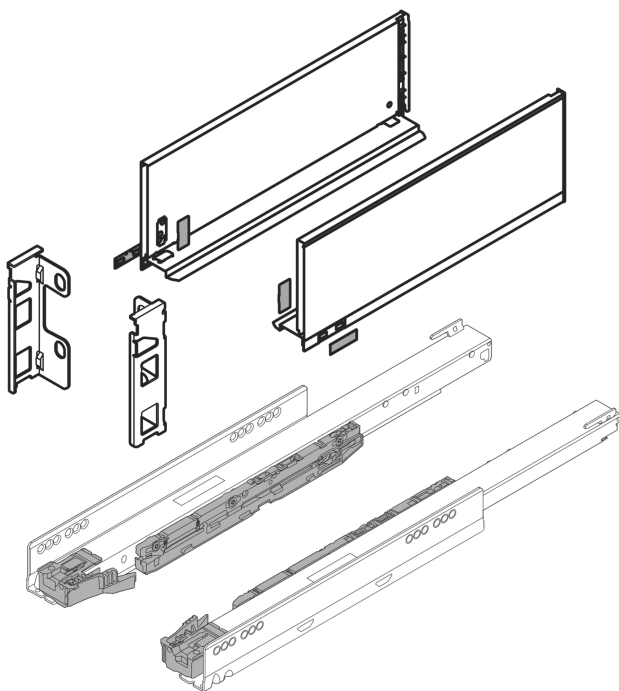

## Übersicht

# Blum Legrabox pure Set seidenweiß matt NL 600 mm, Höhe F (239,9 mm)

Produktnummer: E9313463

#### Nennlänge

400 mm

450 mm

500 mm

550 mm

600 mm

650 mm

**Farbbezeichnung** Seidenweiß