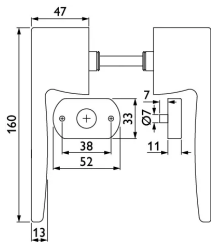

Übersicht

Hermat Contour 1618 ZT-Drückerpaar mit Smart-Clip Rosetten ohne Schlüsselro. OF 20 Edelstahlfarben

Produktnummer: E940000897

Optionen

Türstärke 38 - 46

Garniturtyp

Rosettengarnitur

Rosettengarnitur mit Verriegelung im Griff

DIN-Richtung

Links

Links/ Rechts

Rechts

Farbe/Oberfläche Edelstahl

Produktinformationen

Hinweis: Die technischen Produktdaten wurden möglicherweise mithilfe KI-gestützter Verfahren ausgelesen und generiert.

EAN	4030755536246
Hersteller-Nummer	1618/2314.SC.OS-20PVD
Art der Garnitur	Rosettengarnitur
DIN-Richtung	Links/ Rechts
Distanz	72 mm mm
Farbe/Oberfläche	Edelstahl
Garnitortyp	Rosettengarnitur
Gewicht	0.3 kg
Klasse	Klasse 3
Material	Edelstahl
Modell	Contour 1618
Rosettenform	oval
Türstärke	38 - 46