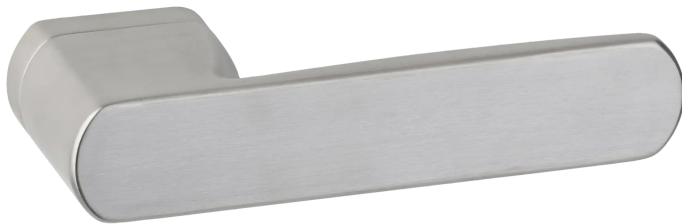

Übersicht

Hermat Contour 1618 ZT-Drückerpaar mit Smart-Clip Rosetten ohne Schlüsselro. OF 20 Edelstahlfarben

Produktnummer: E940000897

Optionen

Türstärke 38 - 46

Garniturtyp

Rosettengarnitur

Rosettengarnitur mit Verriegelung im Griff

DIN-Richtung

Links

Links/ Rechts

Rechts

Farbe/Oberfläche Edelstahl

Produktinformationen

Hinweis: Die technischen Produktdaten wurden möglicherweise mithilfe KI-gestützter Verfahren ausgelesen und generiert.

EAN	4030755536246
Hersteller-Nummer	1618/2314.SC.OS-20PVD
Art der Garnitur	Rosettengarnitur
DIN-Richtung	Links/ Rechts
Distanz	72 mm mm
Farbe/Oberfläche	Edelstahl
Garnitortyp	Rosettengarnitur
Gewicht	0.3 kg
Klasse	Klasse 3
Material	Edelstahl
Modell	Contour 1618
Rosettenform	oval
Türstärke	38 - 46