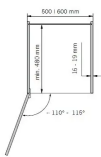

Übersicht

Hein VS Hochschrankauszug TAL-Gate 6 Rahmen 1900-2140 mm VS.90008487

Blum

Produktnummer: E9308795

Optionen

Korpusmaße

Beschreibung

Rahmen für Vorratsschrankschrankauszug VS TAL® Gate 6 Aus einer modernen Küche sind Vorratsschrankschrankauszüge nicht mehr wegzudenken. Der Systembeschlag bietet nicht nur großflächige Ablagemöglichkeiten, sondern erfüllt auch alle Anforderungen einer komfortablen Stauraumlösung. Das kann bis zu einer Chef-Pantry gehen, bei der zwei Vorratsschrankschrankauszüge nebeneinander angebracht werden. Details: - Korpusbreite: 600mm - Einbautiefe: min. 480mm - Einbauhöhe: 1900 bis 2140mm - links und rechts einbaubar - EasyFit: werkzeuglose Rahmenmontage auf der unteren Führung - EasyFit: werkzeuglose Verbindung zwischen Mitnehmer und Tragrahmen - individuelle Höhenverstellung der Körbe - Zuladung System: Frontkörbe max. 20kg (5kg pro Korb), Auszug max. 80kg (20kg pro Korb) Vorteile: 1. optimale Erreichbarkeit 2. vollständiger Überblick 3. Zeitersparnis 4. zusätzlicher Stauraum 5. individuelle Höhenverstellung

Produktinformationen

Hinweis: Die technischen Produktdaten wurden möglicherweise mithilfe KI-gestützter Verfahren ausgelesen und generiert.

Hersteller-Nummer	VS.90008487
Herstellername	Blum
Marke	Vauth-Sagel
Anschlag	Ohne
Farbbezeichnung	Lavagrau
Farbe/Oberfläche	Silber
Farbton	Grau
Gewicht	7.96 kg
Korpusbreite	600 mm