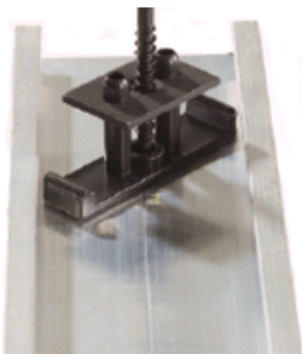

Übersicht

Alu-Systemprofil DUPLEX Verbinder mit Schraube

Produktnummer: E9290465

Optionen

Beschreibung

- sehr gut alstragende Unterkonstruktion für TimberTech geeignet
- Spezialprofil für die Aufnahme des Montageclips zur Befestigung von TimberTech Dielen
- Länge 20, Breite 5,5, Stärke 2,4

Produktinformationen

Hinweis: Die technischen Produktdaten wurden möglicherweise mithilfe KI-gestützter Verfahren ausgelesen und generiert.

EAN	4041615139156
Hersteller-Nummer	7020035
Gewicht	1,6 kg
Länge	200 mm
Breite	55 mm
Stärke	24 mm