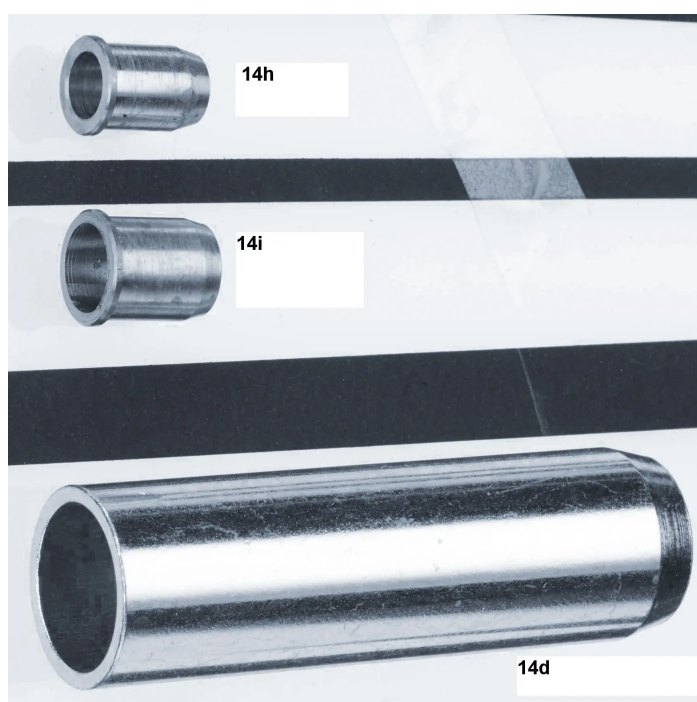

Übersicht

Strenger Bodenhülse Nr. 614/14i, Innendurchmesser 11mm, Offen, Messing poliert, S614-000030-0700

Produktnummer: E491413

Optionen

Beschreibung

Strenger Bodenhülsen sind in verschiedenen Ausführungen erhältlich, sowohl als offene Messing-Variante 614/14 I mit einem Innendurchmesser von 10,5 mm (passend zu Modell 304 / 308) oder als verstellbares Edelstahl-Modell 610 mit Abmessungen von 80 x 50 x 30 mm. Bodenhülsen für Kantriegel In Edelstahl oder Messing Wahlweise verstellbare und offene Ausführung

Produktinformationen

Hinweis: Die technischen Produktdaten wurden möglicherweise mithilfe KI-gestützter Verfahren ausgelesen und generiert.

EAN	4016415052790
Hersteller-Nummer	614 030 0700
Herstellername	Strenger
Bemerkung	Zubehör für Kantriegel
Farbe/Oberfläche	Messing poliert
Gewicht	0.1 kg