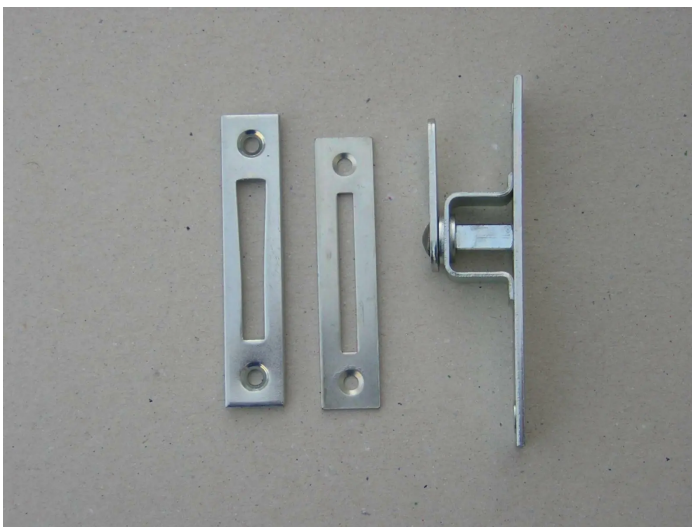

Übersicht

GSG Schlüsseleinreiber No.103/13, mit 13 mm Untersatz und Zubehör, hell verzinkt 42- 80009-1308

Produktnummer: E9444791

Optionen

Beschreibung

Die GSG Schlüsseleinreiber sind eine sichere Möglichkeit, ältere Fenster zu verschließen, da sie nur mit einem passenden Dornschlüssel geöffnet oder geschlossen werden können. Die Schlüsseleinreiber kommen jeweils mit Schließ- und Führungsblech und sind verzinkt wodurch ein hervorragender Korrosionsschutz geboten ist. Hinweise: Die Schlüsseleinreiber sind mit einem Untersatz in unterschiedlichen Größen erhältlich. Inklusive Schließ- und Führungsblech Kann mit einem passenden Dornschlüssel bedient werden Mit Untersatz in verschiedenen Größen
Verzinkte Oberfläche