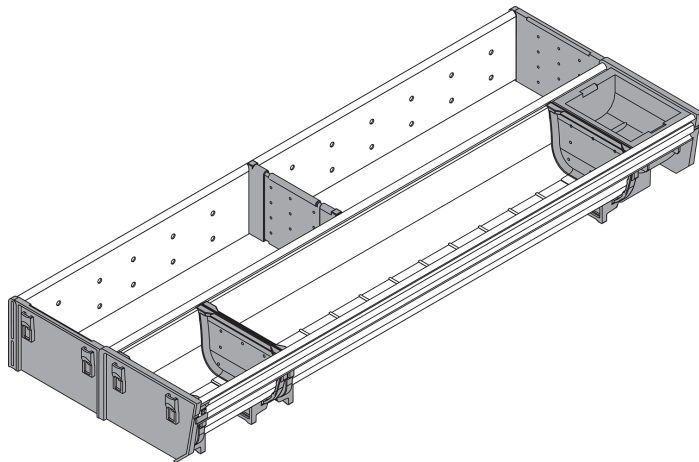

Übersicht

Blum Orga-Line Kombi-Set für Tandembox Antaro Schubkasten, NL 550 mm, Breite 200 mm

Produktnummer: E9393126

Optionen

Nennlänge

450 mm

500 mm

550 mm

Produktinformationen

Hinweis: Die technischen Produktdaten wurden möglicherweise mithilfe KI-gestützter Verfahren ausgelesen und generiert.

EAN	9002617639209
Hersteller-Nummer	ZSI.550KI2N (6700150)
Marke	Blum
Farbton	ohne
Gewicht	1.32 kg
Nennlänge	550 mm
geeignet für	Tandembox