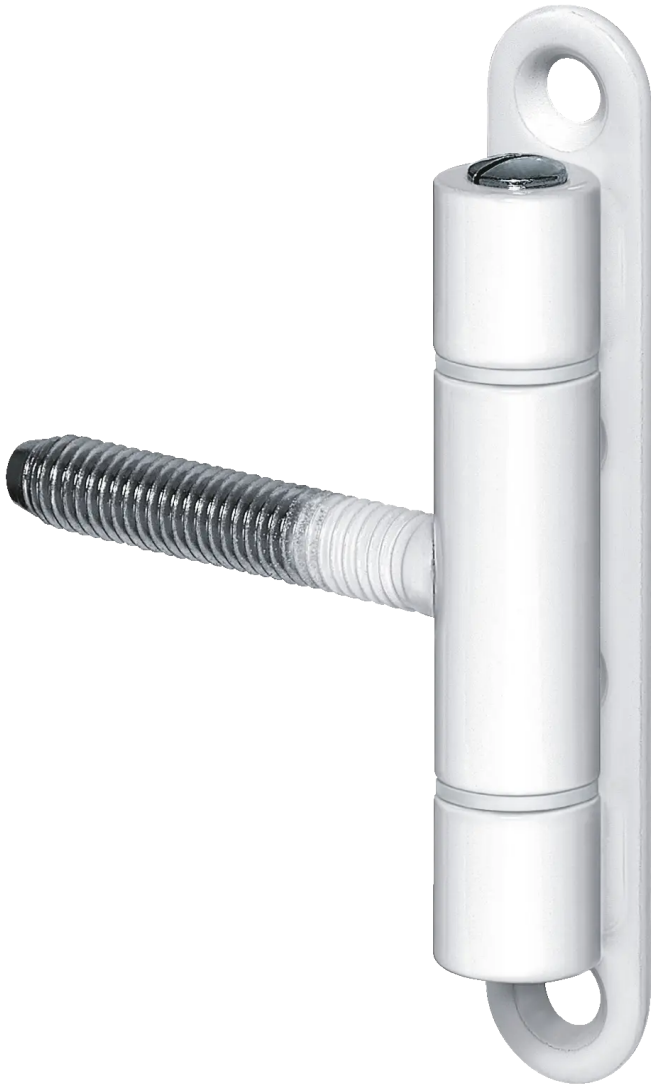

Übersicht

**Simonswerk Siku Fensterband K3273 WF,
wartungsfrei, 3-tlg, DIN Li/Re, weiß 9016, 5
090731 0 07007**

The logo for SIMONSWERK, featuring the word 'SIMONSWERK' in a very bold, black, sans-serif font. The letters are closely spaced and have a slightly irregular, hand-drawn appearance.

Produktnummer: E9496647

Optionen

Beschreibung

Das Simonswerk Fensterband kann sowohl für DIN links als auch für DIN rechts verwendet werden und ist besonders für Kunststofffenster mit Kippflügel geeignet. Gefertigt wird das Band aus robustem Stahl mit einer veredelten Oberfläche. Je nach Produktwahl erfolgt diese durch eine Pulverbeschichtung in Weiß (RAL 9016) oder durch eine Verzinkung. Die Rolle hat einen Durchmesser von 13 mm bei einer Länge von 57 mm. Der innenliegende Stift verfügt über einen Durchmesser von 6 mm. Hinweis: Das Simonswerk Fensterband Siku K3273 ist dank

Gleitlagertechnik wartungsfrei und äußerst langlebig. Beide DIN-Richtungen möglich Für Kunststofffenster mit Kippflügel Aus Stahl gefertigt Verzinkte oder pulverbeschichtete Oberfläche Rollendurchmesser 13 mm Rollenlänge 57 mm