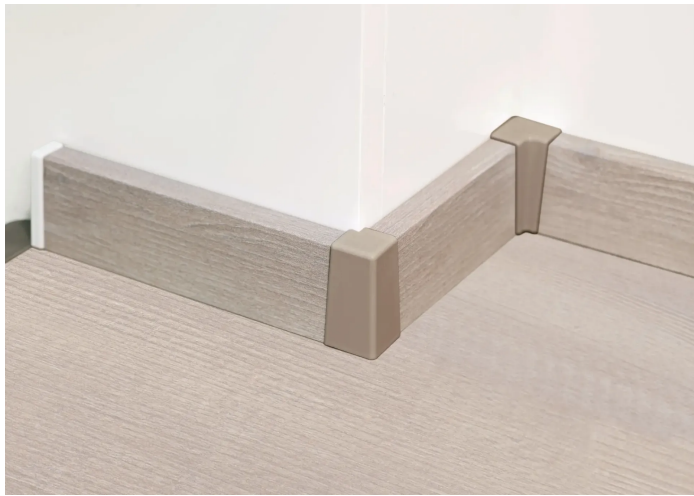

### **Kaindl Außenecke Edelstahloptik, zu Kaindl Sockelleiste 50x18 mm, VPE: 2 Stück**

Produktnummer: B3004381