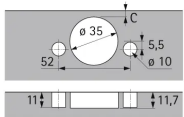

Übersicht

Hettich Intermat 9943 110°-Scharnier vorliegend, ÖW 110°, TH-BB 52 x 5,5 mm, zum Einpressen 0048053

Produktnummer: E0048053

Optionen

Anschlag

halb vorliegend

vorliegend

Topfmontage einpressen

Schließ Eigenschaft mit Feder

Öffnungswinkel 110° °

Farbe/Oberfläche Stahl vernickelt

Beschreibung

Intermat 9943, Basis 12.5 mm, TH 43, zum Einpressen

- Automatikscharnier mit Aufklipstechnik
- Qualitätseinstufung nach EN 15570, Level 3
- Für Türdicke 15 - 25 mm
- Topfdurchmesser 35 mm
- Topftiefe 11,6 mm
- Integrierte Auflagenverstellung + 2 mm / - 2 mm
- Integrierte Tiefenverstellung + 2,5 mm / - 1,5 mm

EAN	4023149067501
Hersteller-Nummer	48053
Herstellername	Hettich
Anschlag	vorliegend
Bemerkung	vorliegend
Farbe/Oberfläche	Stahl vernickelt
Gewicht	0.0737 kg
Montage	zum Einpressen
Schließ Eigenschaft	mit Feder
Topfmontage	einpressen
Türstärke max.	25 mm
Türstärke min.	15 mm
Öffnungswinkel	110° °