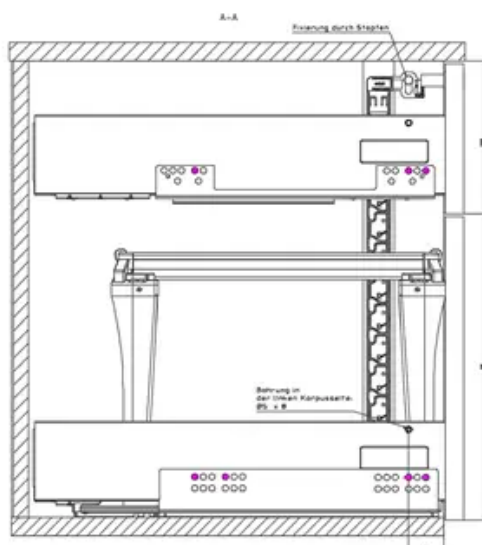

# Hettich Schreibtischcontainer Zeichnungen 1:1, Einbaubreite variabel bis 562 mm, 9209611

Produktnummer: E9209611

## Beschreibung

Konstruktionsbeispiel Schließsystem für doppelwandiges Schubkastensystem InnoTech Atira, Einbaubreite variabel / Lochreihe 32 mm / einseitige Verriegelung