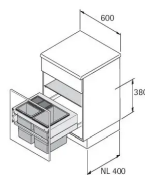

Übersicht

Hettich ArciTech Abfallsystem Frame 600 Rahmen, NL 400 mm, 20L + 2x 10 L grau, 9208770

Produktnummer: E9208770

Optionen

Beschreibung

Frame 600 für ArciTech, NL 400

- Obenlaufendes Abfallsystem für ArciTech Frontauszüge, Höhe 186 mm, Nennlänge (NL) 400 oder 500 mm

- Anstatt des Schubkastenbodens wird ein Stabilisierungsrahmen montiert und anschließend der Aufsatzrahmen auf die ArciTech Zarge gesetzt
- Der Aufsatzrahmen sitzt passgenau auf der ArciTech Zarge und gewährleistet eine erhöhte Stabilität
- Die bewährte Frontverstellung der ArciTech Zarge wird genutzt, weitere Frontwinkel werden nicht benötigt
- ArciTech Frontauszugskomponenten bitte separat bestellen
- Aufsatzrahmen und Systemdeckel Stahl pulverbeschichtet platingrau
- Stabilisierungsrahmen Aluminium
- Eimer und Einzeldeckel Kunststoff grau

Set besteht aus:

- 1 Stück Aufsatzrahmen
- 1 Stück Stabilisierungsrahmen
- 1 Stück Systemdeckel inkl. Bodenträgern

- 1 Stück Eimer 20 l

- 2 Stück Eimer 10 l, davon einer mit Deckel

Produktinformationen

Hinweis: Die technischen Produktdaten wurden möglicherweise mithilfe KI-gestützter Verfahren ausgelesen und generiert.

EAN	4023149730580
Hersteller-Nummer	9208770
Herstellername	Hettich
Anschlag	Ohne
Farbe/Oberfläche	Grau
Fassungsvermögen	40 l
Gewicht	6.862 kg
Korpusbreite	600 mm