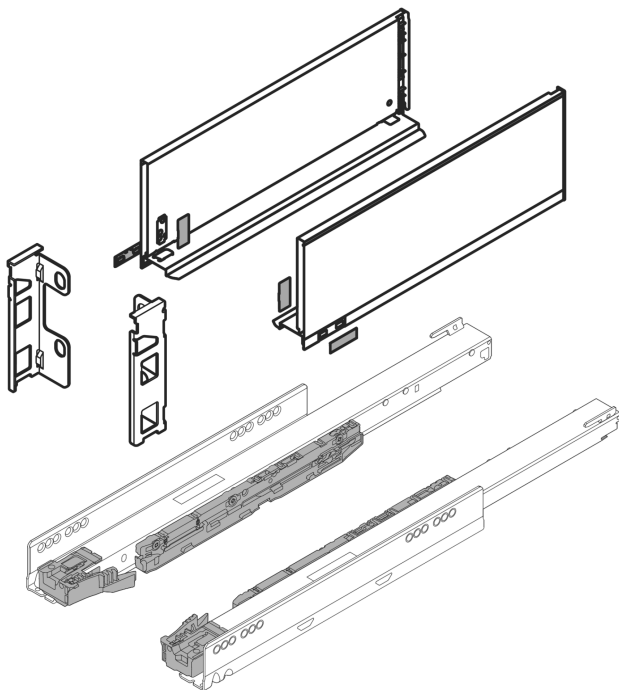

## Übersicht

### Blum Legrabox pure Set inox NL 550 mm, Höhe M (90,3 mm)

Produktnummer: E9383515

#### Nennlänge

270 mm

300 mm

350 mm

400 mm

450 mm

500 mm

550 mm

600 mm

650 mm

**Farbbezeichnung** Inox