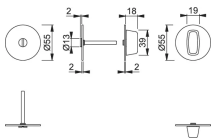

Übersicht

Hoppe Bad-Schlüssel Flachrosetten Paar E849NS ER, rund

Produktnummer: E9471657

Optionen

Beschreibung

HOPPE-SchnellstiftPlus-Edelstahl-Flachrosetten-Paar mit Schlitzkopf/Olive für Bad/WC-Türen:

- Befestigung: selbstklebende Schlüsselrosetten
- Besonderheit: schrauben- und werkzeuglose Montage, 2 mm flache Rosetten

- Produkttyp: Einzelteile
- Ausführung: Schlüssel-Flachrosetten-Paar
- Material: Edelstahl
- Farbe: F69 Edelstahl matt
- Lochung: Schlitzkopf/Olive
- Türdicke: 35-45 mm

Produktinformationen

Hinweis: Die technischen Produktdaten wurden möglicherweise mithilfe KI-gestützter Verfahren ausgelesen und generiert.

EAN	4012789841985
Hersteller-Nummer	3190049
Herstellername	Hoppe
Art der Garnitur	Rosetten
Bemerkung	Bad - Grt.
Farbe/Oberfläche	Edelstahl matt
Gewicht	0.1177 kg
Lochung	ohne
Material	Edelstahl
Modell	849
Rosettenform	rund, flach