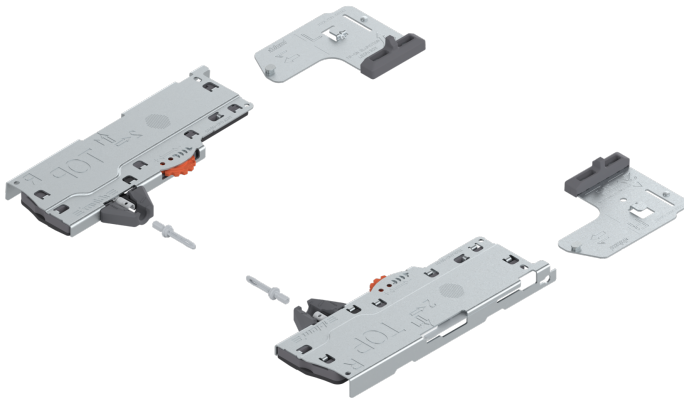

Übersicht

Blum Tip-On Blumotion Set, für Legrabox/Movento, Typ S0, NL 270-300 mm, Gesamtgewicht des Auszugs

Produktnummer: E9361583

Optionen

Nennlänge

270 mm

350 mm

450 mm

Produktinformationen

Hinweis: Die technischen Produktdaten wurden möglicherweise mithilfe KI-gestützter Verfahren ausgelesen und generiert.

EAN	9009494318845
Hersteller-Nummer	T60L7040 (8675028)
Marke	Blum
Farbton	ohne
Gewicht	0.13 kg
Komfortfunktion	Blumotion
Nennlänge	270 mm
geeignet für	Legrabox