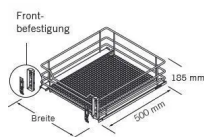

Übersicht

Hein VS Korbfrontauszug, SUB-Basket, 500er, Saphir, chromVS.90004120

Blum

Produktnummer: E9358849

Optionen