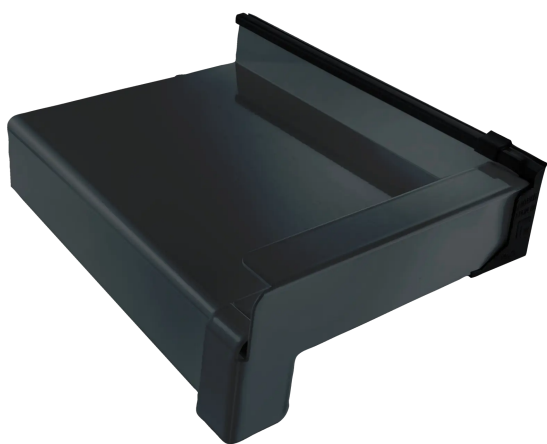

Übersicht

Gutmann Alu Fensterbank GS40, 180mm, mit Folie, anthrazitgrau glatt matt RAL 7016

Produktnummer: E9449105

Optionen

Produktinformationen

Hinweis: Die technischen Produktdaten wurden möglicherweise mithilfe KI-gestützter Verfahren ausgelesen und generiert.

EAN	4021036318705
Hersteller-Nummer	18705
Herstellername	Gutmann
Gewicht	0.926 kg
Breite	180 mm