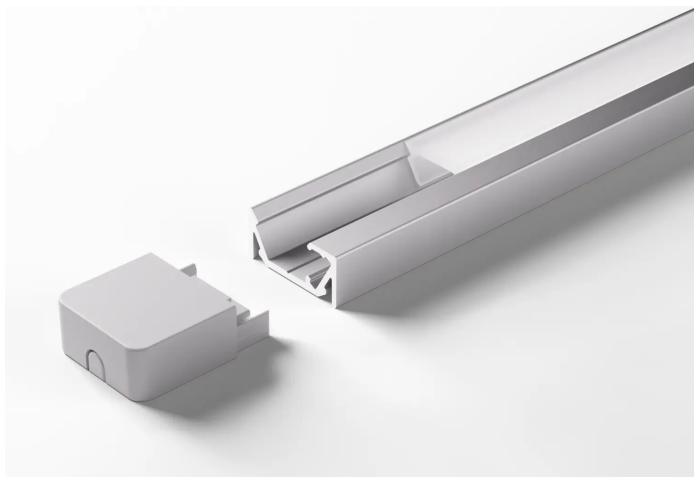

Übersicht

ChannelLine G opal 10er Set L=2500 Alu-und Abdeckprofil, 5587561

Produktnummer: E930000252

Optionen

Beschreibung

Produktvorteile • Ein- Aufbauprofil • Blendfreier und schräger Lichtaustritt • Zum flächenbündigen Einlassen
Produkteigenschaft • Opale Abdeckung - sehr geringe Veränderung der Lichtfarbe und hohe Bruchfestigkeit •
Homogene Lichtlinie mit Versa Inside ab 120 LED/m bei opaler Abdeckung • Schräger Abstrahlwinkel von ca. 90° •
für Schrankinnenbeleuchtung • Nachrüsten in Küchennischen • Produktpräsentation im Verkaufsregal

Produktinformationen

Hinweis: Die technischen Produktdaten wurden möglicherweise mithilfe KI-gestützter Verfahren ausgelesen und generiert.

EAN	4250985920190
Hersteller-Nummer	5587561
Herstellername	Halemeier
Farbe/Oberfläche	Aluminium/Opal
Gewicht	5.984 kg
Material	Aluminium
Nennlänge	2500 mm