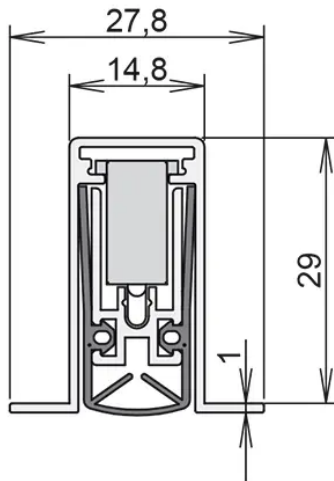

Übersicht

Athmer Schall-Ex L-15/30 OS, 1-seitig, Nut 14,8x29mm, Hub 20mm, Länge 1083mm, 1- 881-1083

Produktnummer: E9402175

Optionen

Beschreibung

Die Türdichtung Athmer Schall-Ex L-15 wird einseitig ausgelöst, die robuste Innenmechanik mit Parallelauslösung sorgt dabei für eine optimale Anpassung an den Boden. Die Dichtung wird mit ihrem Alugehäuse in eine Nut mit den

Maßen 14,8 x 29 mm eingebaut und dichtet Spalten bis zu 20 mm ab. Durch das Dichtprofil aus selbstverlöschendem Silikon ist die Türdichtung nach DIN 18095 auch für Rauch- und Feuerschutztüren geeignet. Das Modell OS wird durch Senklöcher an Befestigungsstegen montiert, um die Türunterkante zu schonen. • Automatisch absenkbar • einseitige Auslösung mit optimaler Bodenanpassung • Dichtprofil aus selbstverlöschendem Silikon • nach DIN 18095 geeignet für Rauch- und Feuerschutztüren • Montage an Befestigungsstegen zum Schutz der Türunterkante • Dichtet Spalten bis 20 mm ab

Produktinformationen

Hinweis: Die technischen Produktdaten wurden möglicherweise mithilfe KI-gestützter Verfahren ausgelesen und generiert.

EAN	4011881009217
Hersteller-Nummer	1-881-1085
Herstellername	Athmer
Anwendung	einnuten
Ausführung	Schall - Ex L - 15 / 30 OS
Auslösung	1 - seitig
Befestigung	einnuten
Gewicht	0.585 kg
Hub	20 mm
Länge	1083 mm
Montage	einnuten
Nutenbreite	14.8 mm
Nuttiefe	29 mm
Türtyp	Holztür
Türwerkstoff	Holz
Stärke	14.8 mm