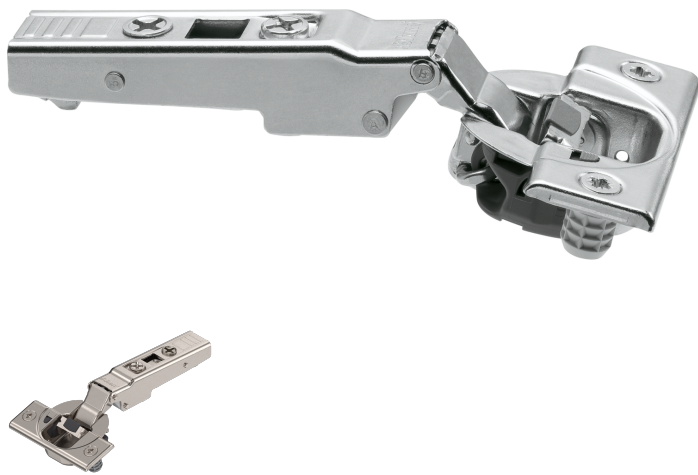

Übersicht

Blum Clip top Blumotion Spezialscharnier 110°, Eckanschlag, mit Feder, Topf: Einpressen, vernickelt

Blum

Produktnummer: E9302539

Optionen

Anschlag Eckanschlag

Topfmontage

Inserta

anschrauben

einpressen

Schließ Eigenschaft mit Feder

Öffnungswinkel 110° °

Farbe/Oberfläche

onyxschwarz

vernickelt

Beschreibung

- Scharnier für größeren Frontaufschlag bei dicken Korpusseiten • CLIP top BLUMOTION mit integrierter BLUMOTION (mit Deaktivierung) • Öffnungswinkel 110° • 3-dimensionale Fronteinstellung • Komfortable Tiefeneinstellung über Gewindeschnecke • Werkzeuglose Montage und Demontage der Front am Korpus • Bei INSERTA zusätzlich werkzeuglose Montage des Topfes

Produktinformationen

Hinweis: Die technischen Produktdaten wurden möglicherweise mithilfe KI-gestützter Verfahren ausgelesen und generiert.

EAN	9002617768510
Hersteller-Nummer	73B358-V250 (8914003)
Herstellername	Blum
Marke	Blum
Anschlag	Eckanschlag
Farbbezeichnung	Stahl vernickelt
Farbe/Oberfläche	vernickelt
Farbton	Silber
Gewicht	0.0813 kg
Montage	zum Einpressen
Schließeseigenschaft	mit Feder
Topfmontage	einpressen
Öffnungswinkel	110° °