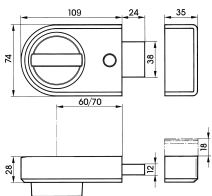

Übersicht

Ikon Kastenriegelschloss 9131 weiss, S=L für DIN rechts ohne Sperrbügel, ohne Zylinder 9131 22944

ASSA ABLOY

Produktnummer: E9483945

Optionen

Beschreibung

Mit einem massiven zweitourigen Messingriegel und einem Schloss-/Schließkasten aus Zinkdruckguss (korrosionsgeschützt) sorgt das Ikon Kastenriegelschloss 9131 für zusätzlichen Schutz auf der Schließseite von Türen – je nach Modell DIN links oder rechts. Der Riegel benötigt 24 mm Ausschluss und das Dornmaß kann auf 60 oder 70 mm eingestellt werden. Montiert werden kann das Kastenriegelschloss 9131 auf Falz- und Stumpftüren und eine optische Verriegelungsanzeige signalisiert, wenn das Schloss sicher geschlossen ist. Messing/Zinkdruckguss Für DIN links oder DIN rechts Dornmaß wahlweise 60 oder 70 mm Geeignet für Falz- und Stumpftüren Optische Verriegelungsanzeige rot/grün

Produktinformationen

Hinweis: Die technischen Produktdaten wurden möglicherweise mithilfe KI-gestützter Verfahren ausgelesen und generiert.

EAN	4014575229441
Hersteller-Nummer	9131 22944
Herstellername	ASSA ABLOY Sicherheitstechnik Berlin
DIN-Richtung	Rechts
Farbe/Oberfläche	Weiß
Gewicht	1.2 kg