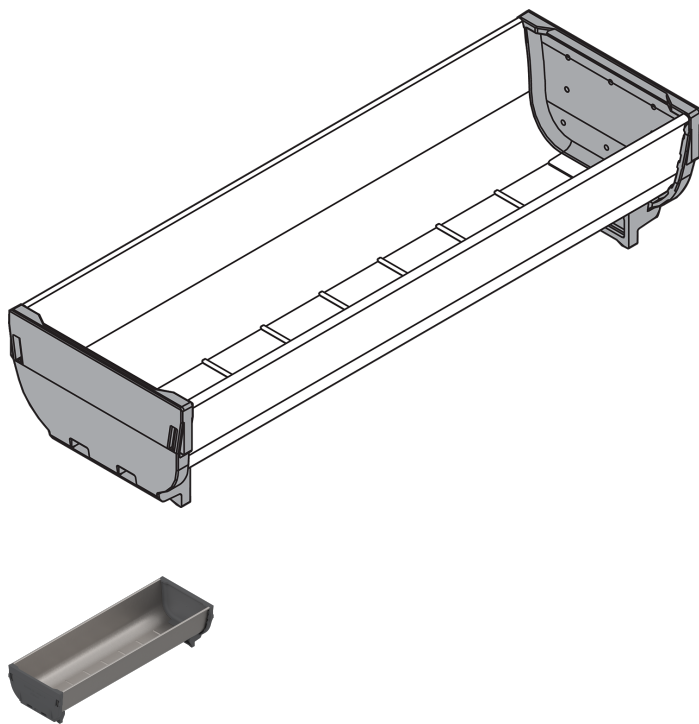

### Blum ORGA-LINE Schale groß, 88x264 mm

Produktnummer: E9333304