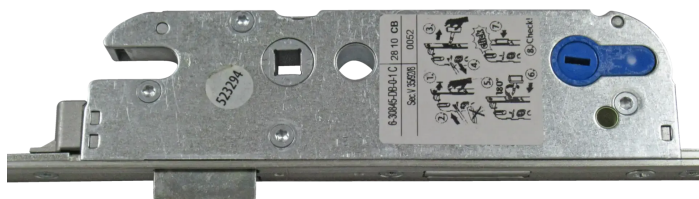

### **GU Türverschuß Secury R4, 92/35/8 mm, Flachstulp 16x2,5 mm, Griffsitz 1050 mm**

Gretsch-Unitas

**Produktnummer:** E9434883

ZEG Zentraleinkauf Holz +  
Kunststoff eG  
Rufold-Diesel-Straße 1  
70806 Kornwestheim

## Beschreibung

Die GU Secury Rollzapfenverriegelung vom Typ R4 ist mit 4 Rollzapfen ausgestattet und hat einen Griffsitz von 1050 mm sowie eine Nuss von 8 mm. Das Modell ist außerdem mit einem eckigen Flachstulp ausgestattet, je nach Modell mit einer Breite von 16 oder 20 mm. Die Verriegelung ist für einen Profilzylinder vorgerichtet.  
Rollzapfenverriegelung Typ R4 Griffsitz: 1050 mm Nuss: 8 mm Eckiger Flachstulp mit 16 oder 20 mm