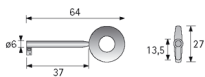

Übersicht

Hettich Schlüssel Typ 27 vernickelt matt Länge 64mm 044563

Produktnummer: E0044563

Optionen

Beschreibung

Schlüssel Typ 27, vernickelt, matt
• Zinkdruckguss

Produktinformationen

Hinweis: Die technischen Produktdaten wurden möglicherweise mithilfe KI-gestützter Verfahren ausgelesen und generiert.

EAN	4023149445637
Hersteller-Nummer	44563
Herstellername	Hettich
Farbe/Oberfläche	vernickelt matt
Gewicht	0.0197 kg
Material	Zink