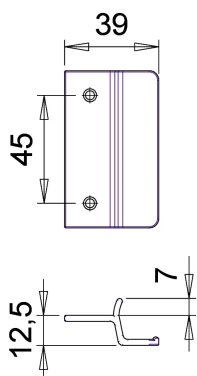

Übersicht

EDI Alu Balkontürgriff 952 weiß

Produktnummer: E9434528

Optionen

Produktinformationen

Hinweis: Die technischen Produktdaten wurden möglicherweise mithilfe KI-gestützter Verfahren ausgelesen und generiert.

EAN	4006632185760
Hersteller-Nummer	0952/0000/12
Herstellername	edi
Farbe/Oberfläche	Kunststoff
Farbton	Weiß
Gewicht	0.03 kg
Modell	952
Schließart	nicht abschließbar