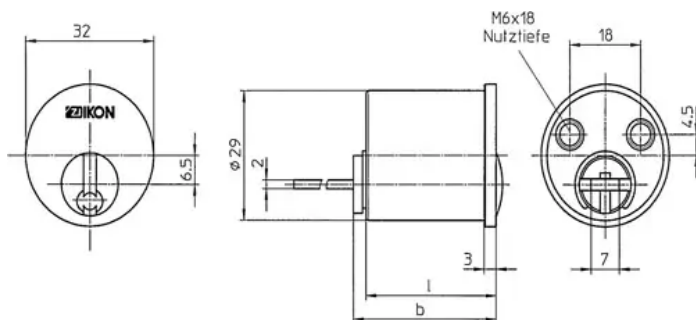

Übersicht

Ikon Aussenzylinder Z063 mit SI-Karte, AB=2, OF=MV, PR=248NP, inkl. 3 Schlüssel

ASSA ABLOY

Produktnummer: E9483870

Optionen

Beschreibung

Die Außenzylinder der Marke Ikon sind aus hochwertigem Messing gefertigt und matt vernickelt. Somit ist ein hoher Korrosionsschutz gegeben und eine hervorragende, wartungsfreie Langlebigkeit gewährleistet. Durch eine spezielle Stiftkombination aus verschleißfester Bronze bieten die Modelle eine solide Aufsperricherheit. Der kegelförmige Zylinderkopf verfügt über eine verstärkte Schlüsselführung. Die Zylinder werden mit drei Schlüsseln geliefert und das passende Zubehör besteht aus Unterlegtring Rosette sowie Verbindungsstange in 100 mm Länge. Hochwertiges Messing Matt vernickelt Wartungsfrei und langlebig Verstärkte Schlüsselführung Unterlegtring Rosette Verbindungsstange in 100 mm Länge

Produktinformationen

Hinweis: Die technischen Produktdaten wurden möglicherweise mithilfe KI-gestützter Verfahren ausgelesen und generiert.

EAN	2005130204609
Hersteller-Nummer	2005130204609
Herstellername	ASSA ABLOY Sicherheitstechnik Berlin
Gewicht	0.3 kg