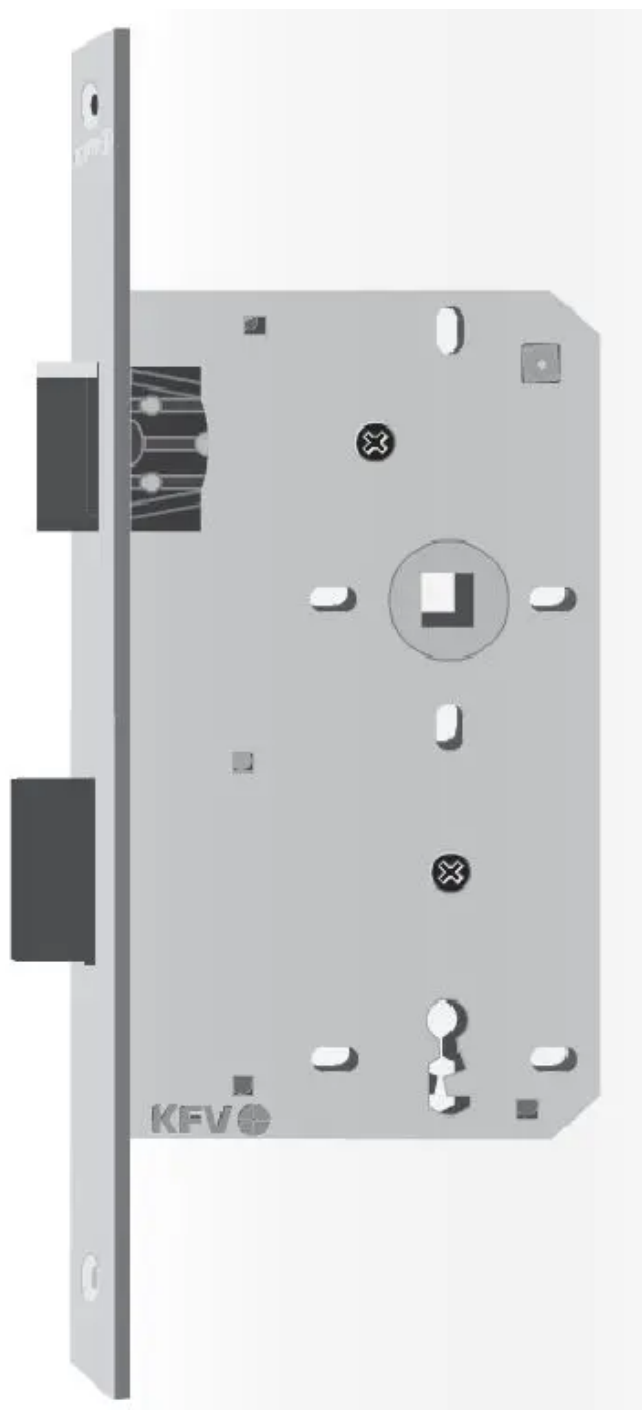

Übersicht

KFV Tapetentürschloss BB 55/72/8mm, Klasse 1, DIN Links, Stulp 16x235mm, kätig, silber lackiert

Produktnummer: E460921

Optionen

Dornmaß in mm 55 mm

DIN-Richtung

Links

Rechts

Schließart

BB

WC

Stulpbreite 16 mm

Beschreibung

Das Tapetentürschloss von KFV hat einen kántigen und lackierten Stulp mit einer Breite von 16 mm. Dabei ist das Schloss als BB- oder WC-Ausführung verfügbar, wahlweise als Modell für die Montage DIN links oder DIN rechts. Es hat ein 55 mm Dornmaß sowie eine Zertifizierung nach DIN 18251 (Klasse 1). Kántiger Stulp mit 16 mm Breite Als BB- und WC-Ausführung In DIN links und rechts Klasse 1 nach DIN 18251

Produktinformationen

Hinweis: Die technischen Produktdaten wurden möglicherweise mithilfe KI-gestützter Verfahren ausgelesen und generiert.

Hersteller-Nummer	3333640
Herstellername	KFV
DIN-Richtung	Links
Distanz	72 mm mm
Dornmaß in mm	55 mm
Farbe/Oberfläche	Silber
Gewicht	0.5 kg
Klasse	Klasse 1
Nuss	8 mm
Schließart	BB
Stulp-Länge	235 mm
Stulpbreite	16 mm
Stulpform	kántig