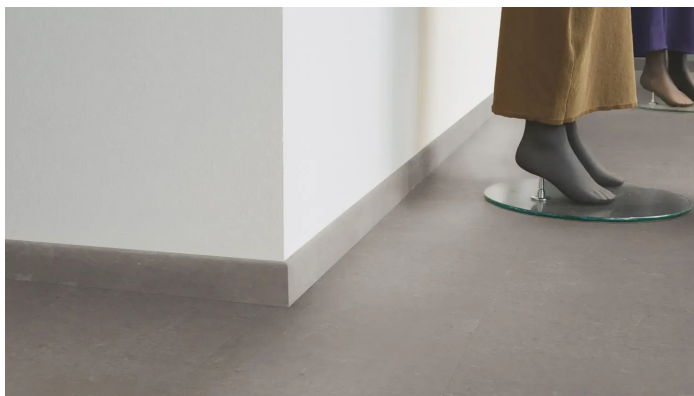

Übersicht

Tarkett Sockelleiste Dura Dark 35949017

Produktnummer: B3054675

Optionen

Länge 2020 mm

Dekor Dura Dark

Breite 80 mm

Stärke 10 mm

Beschreibung

Die Tarkett Sockelleisten sind farblich komplett auf den Tarkett Rigid Starfloor Click abgestimmt und runden das Gesamtbild perfekt ab. Sie sorgen für einen schönen Übergang zum Boden. Die PVC-Sockelleisten sind mit einer Dekorfolie ummantelt und PUR behandelt, dadurch haben sie eine hohe Abriebfestigkeit. Produkteigenschaften: • Abmessung: 80 x 10 mm • Träger: PVC- Kern • hohe Abriebfestigkeit • passend zu dem Tarkett Rigid Starfloor Click