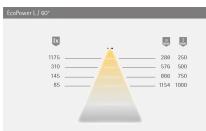

Übersicht

EcoPower L Anbaugehäuse Edelstahl-Optik 3623609

Produktnummer: E3623609

Optionen

Beschreibung

Technische Details Zusammensetzbar: Nein Oberfläche: Edelstahl-Optik Farbwiedergabe RA Index: Nein

Produktinformationen