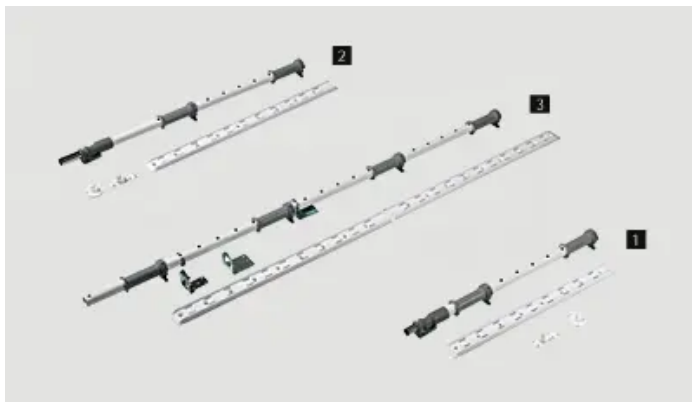

Übersicht

Hettich Drehachse für LeMans II, Korpushöhe 600-750 mm 9132546

Produktnummer: E9132546

Optionen

Beschreibung

Achsen für LeMans II, 600 - 750, weiß

- Drehachse für Eckschrankschwenkauszug LeMans II
- Stahl pulverbeschichtet

Set besteht aus:

- 1 Stück Achsrohr
- 1 Stück Montageleiste (2 Stück bei Achse 1265 mm)
- Zubehör

Produktinformationen

Hinweis: Die technischen Produktdaten wurden möglicherweise mithilfe KI-gestützter Verfahren ausgelesen und generiert.

EAN	4023149477256
Hersteller-Nummer	9132546
Herstellername	Hettich
Anschlag	Ohne
Farbbezeichnung	Weiß
Farbe/Oberfläche	Weiß, Chrom
Farbton	Weiß
Gewicht	1.188 kg