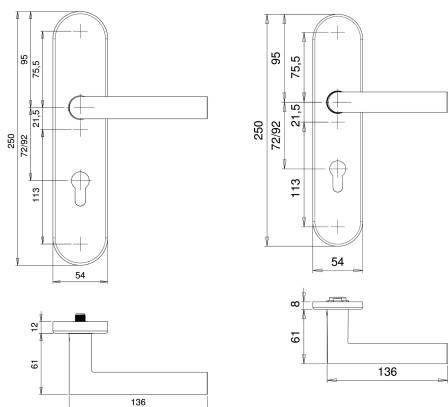

## Übersicht

### **EDI Schutz Drückergarnitur 8743 L-Form Langschild ohne ZA F1 12/92 mm 10 mm TS=65-75 mm ES1**

**Produktnummer:** E9484622

## Beschreibung

Mit einer natursilber eloxierten Alu-Oberfläche der Klasse F1 bietet die EDI 8743 Aluminium-Schutzgarnitur verlässlichen Schutz vor Feuchtigkeit. Der Schild ohne Zylinderabdeckung mit Oval-Drücker in L-Form verfügt über eine Lochung für Profilzylinder-Schlösser. Diese werden durch das eloxierte Aluminium vor Regen und Schnee und dank Schutzklasse ES1 auch vor Außeneinwirkungen wie Einbruchversuche geschützt. Eloxierter Aluminium-Oberfläche F1 Schutzklasse ES1 (mäßige Einbruchhemmung) Ausführung mit Profilzylinder-Lochung Drücker in L-Form

## Produktinformationen

**Hinweis:** Die technischen Produktdaten wurden möglicherweise mithilfe KI-gestützter Verfahren ausgelesen und generiert.

<b>EAN</b>	4006632227804
<b>Hersteller-Nummer</b>	8743/9203/01
<b>Herstellername</b>	edi
<b>Art der Garnitur</b>	Langschildgarnitur
<b>Ausführung</b>	ohne Zylinderabdeckung
<b>Bemerkung</b>	PZ
<b>Brandschutz</b>	ohne
<b>Farbe/Oberfläche</b>	F1 natursilber eloxiert
<b>Form Schild</b>	oval
<b>Gewicht</b>	1.1 kg
<b>Material</b>	Aluminium
<b>Modell</b>	8743
<b>Türstärke</b>	65 - 75
<b>Widerstandsklasse</b>	ES1 (Schutzklasse 2)