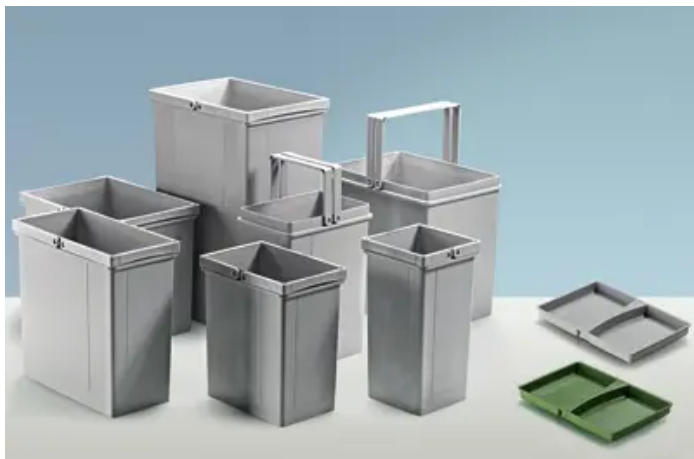

### Hettich Bin.it Duo I und Bin.it Duo II Ersatzweimer, 20 Liter Edelstahl 9080025

Produktnummer: E9080025

## Beschreibung

ArciTech Pull, 20 l, Edelstahl, 225 x 305 x 350 mm